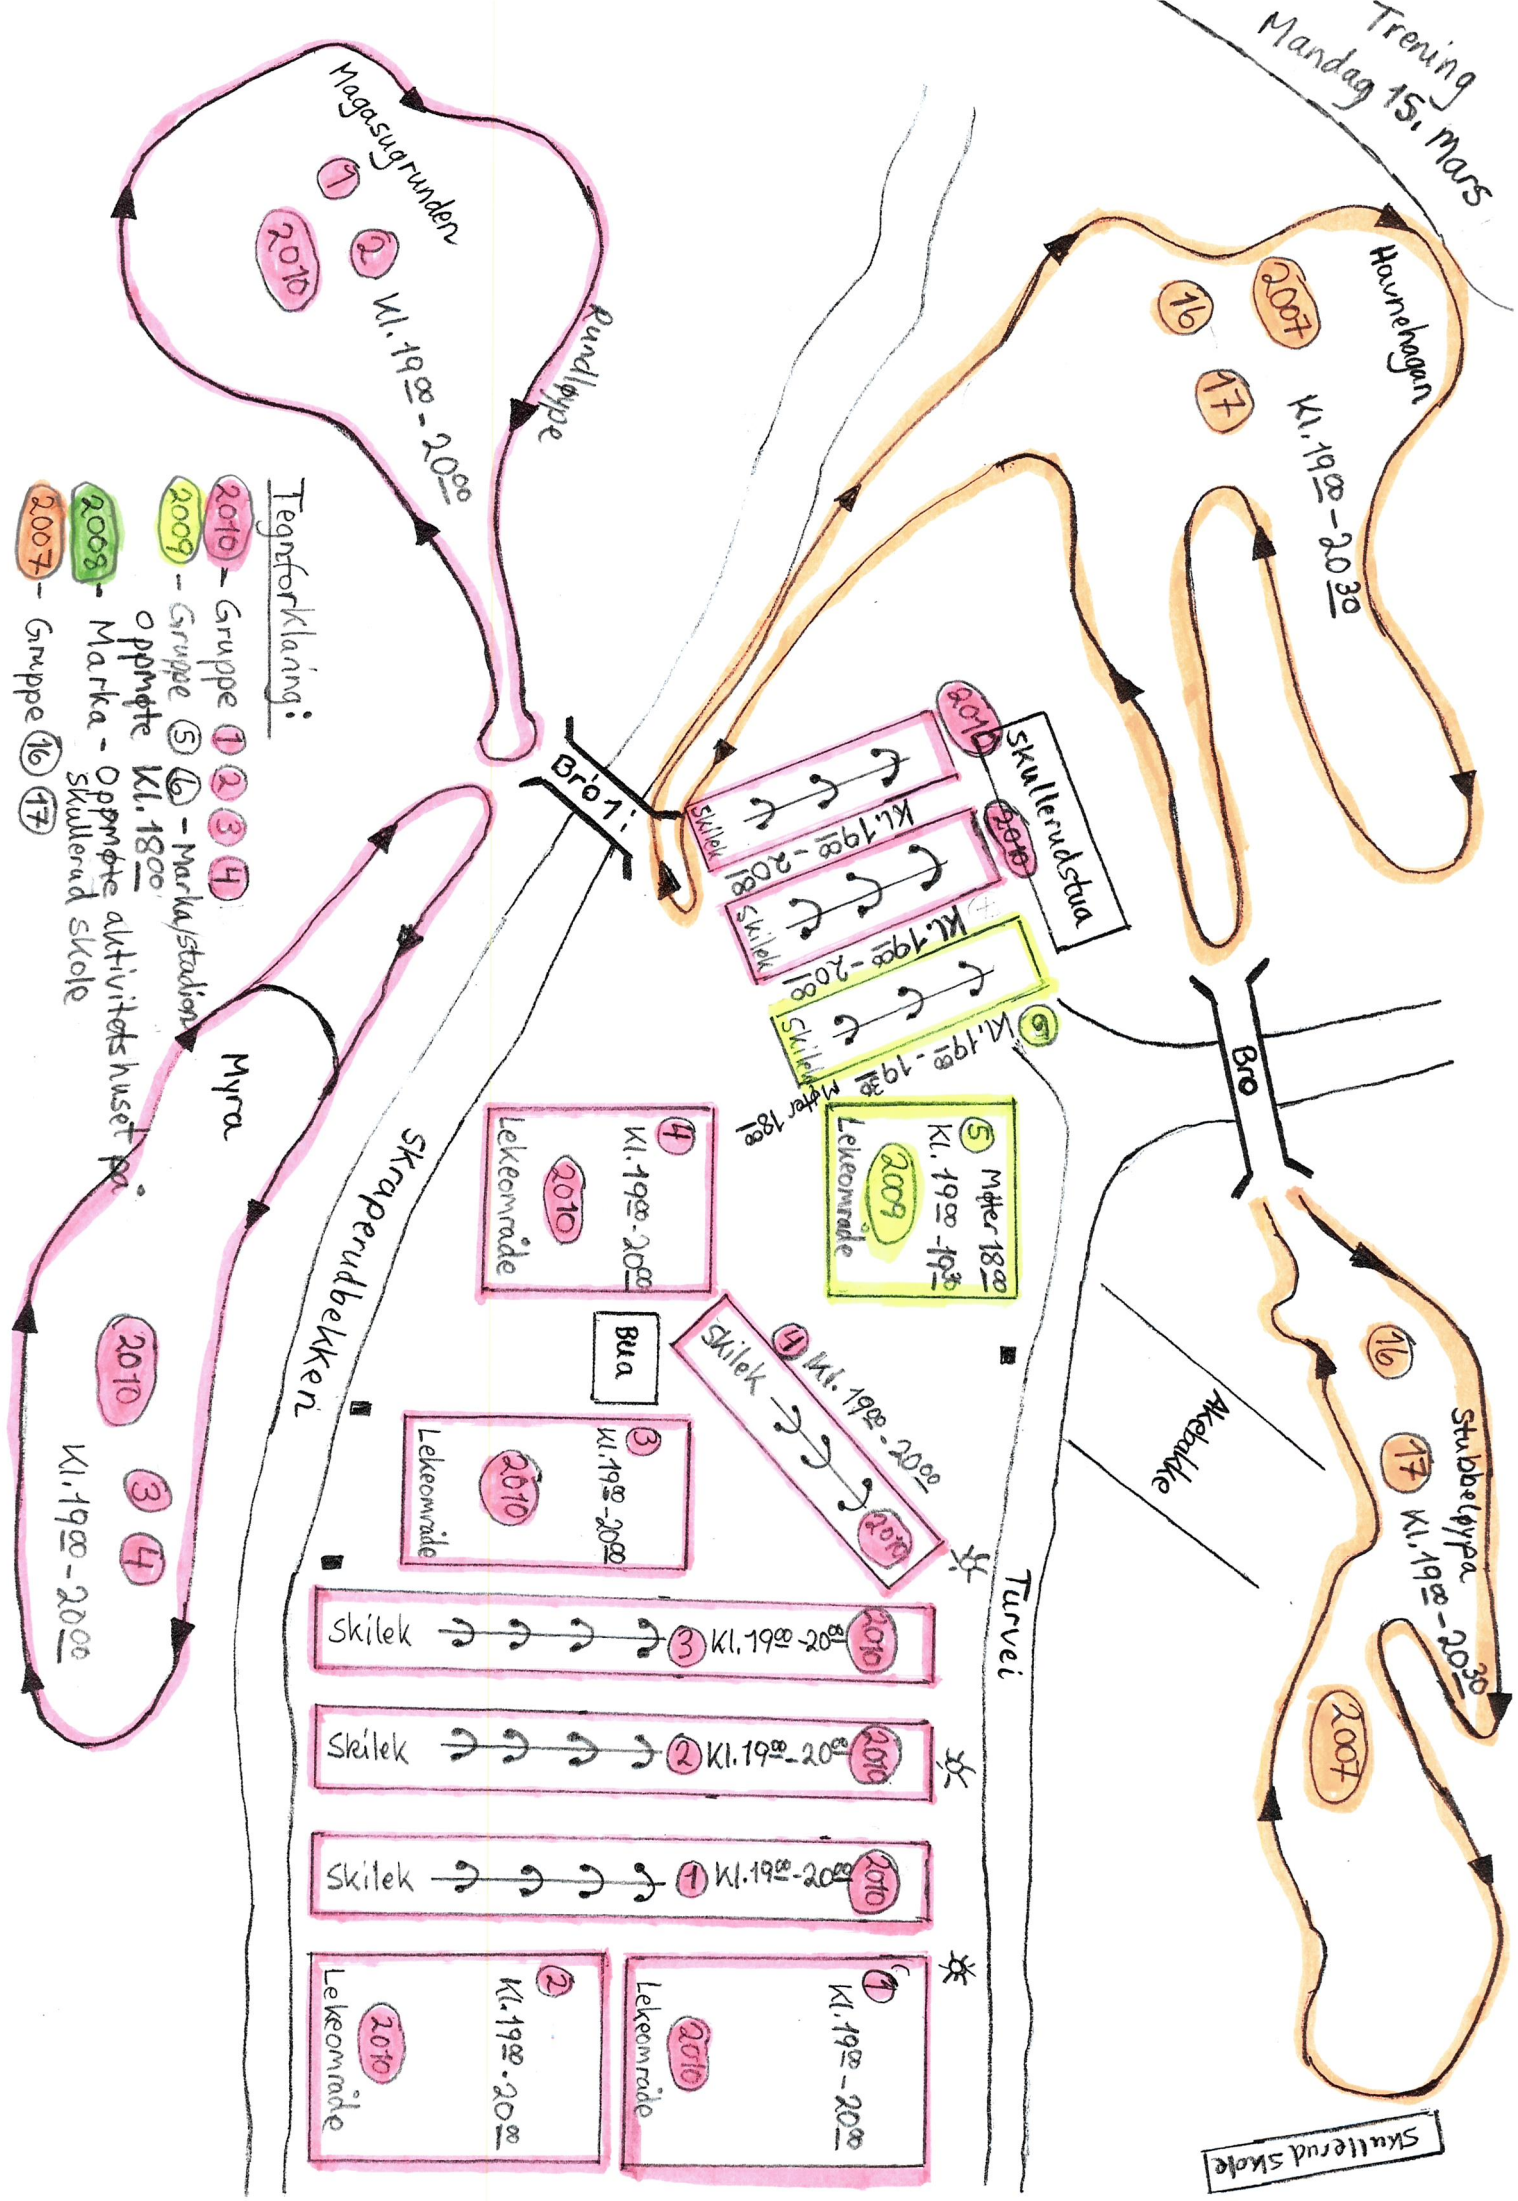

Trening  
Mandag 15. Mars

Tegnforklaring:

- 2010 - Gruppe 1 2 3 4
- 2009 - Gruppe 5 6 - Marka/stadion
- 2008 - Marka - Oppmøte aktivitetshuset på
- 2007 - Gruppe 16 17 - Skullerud skole