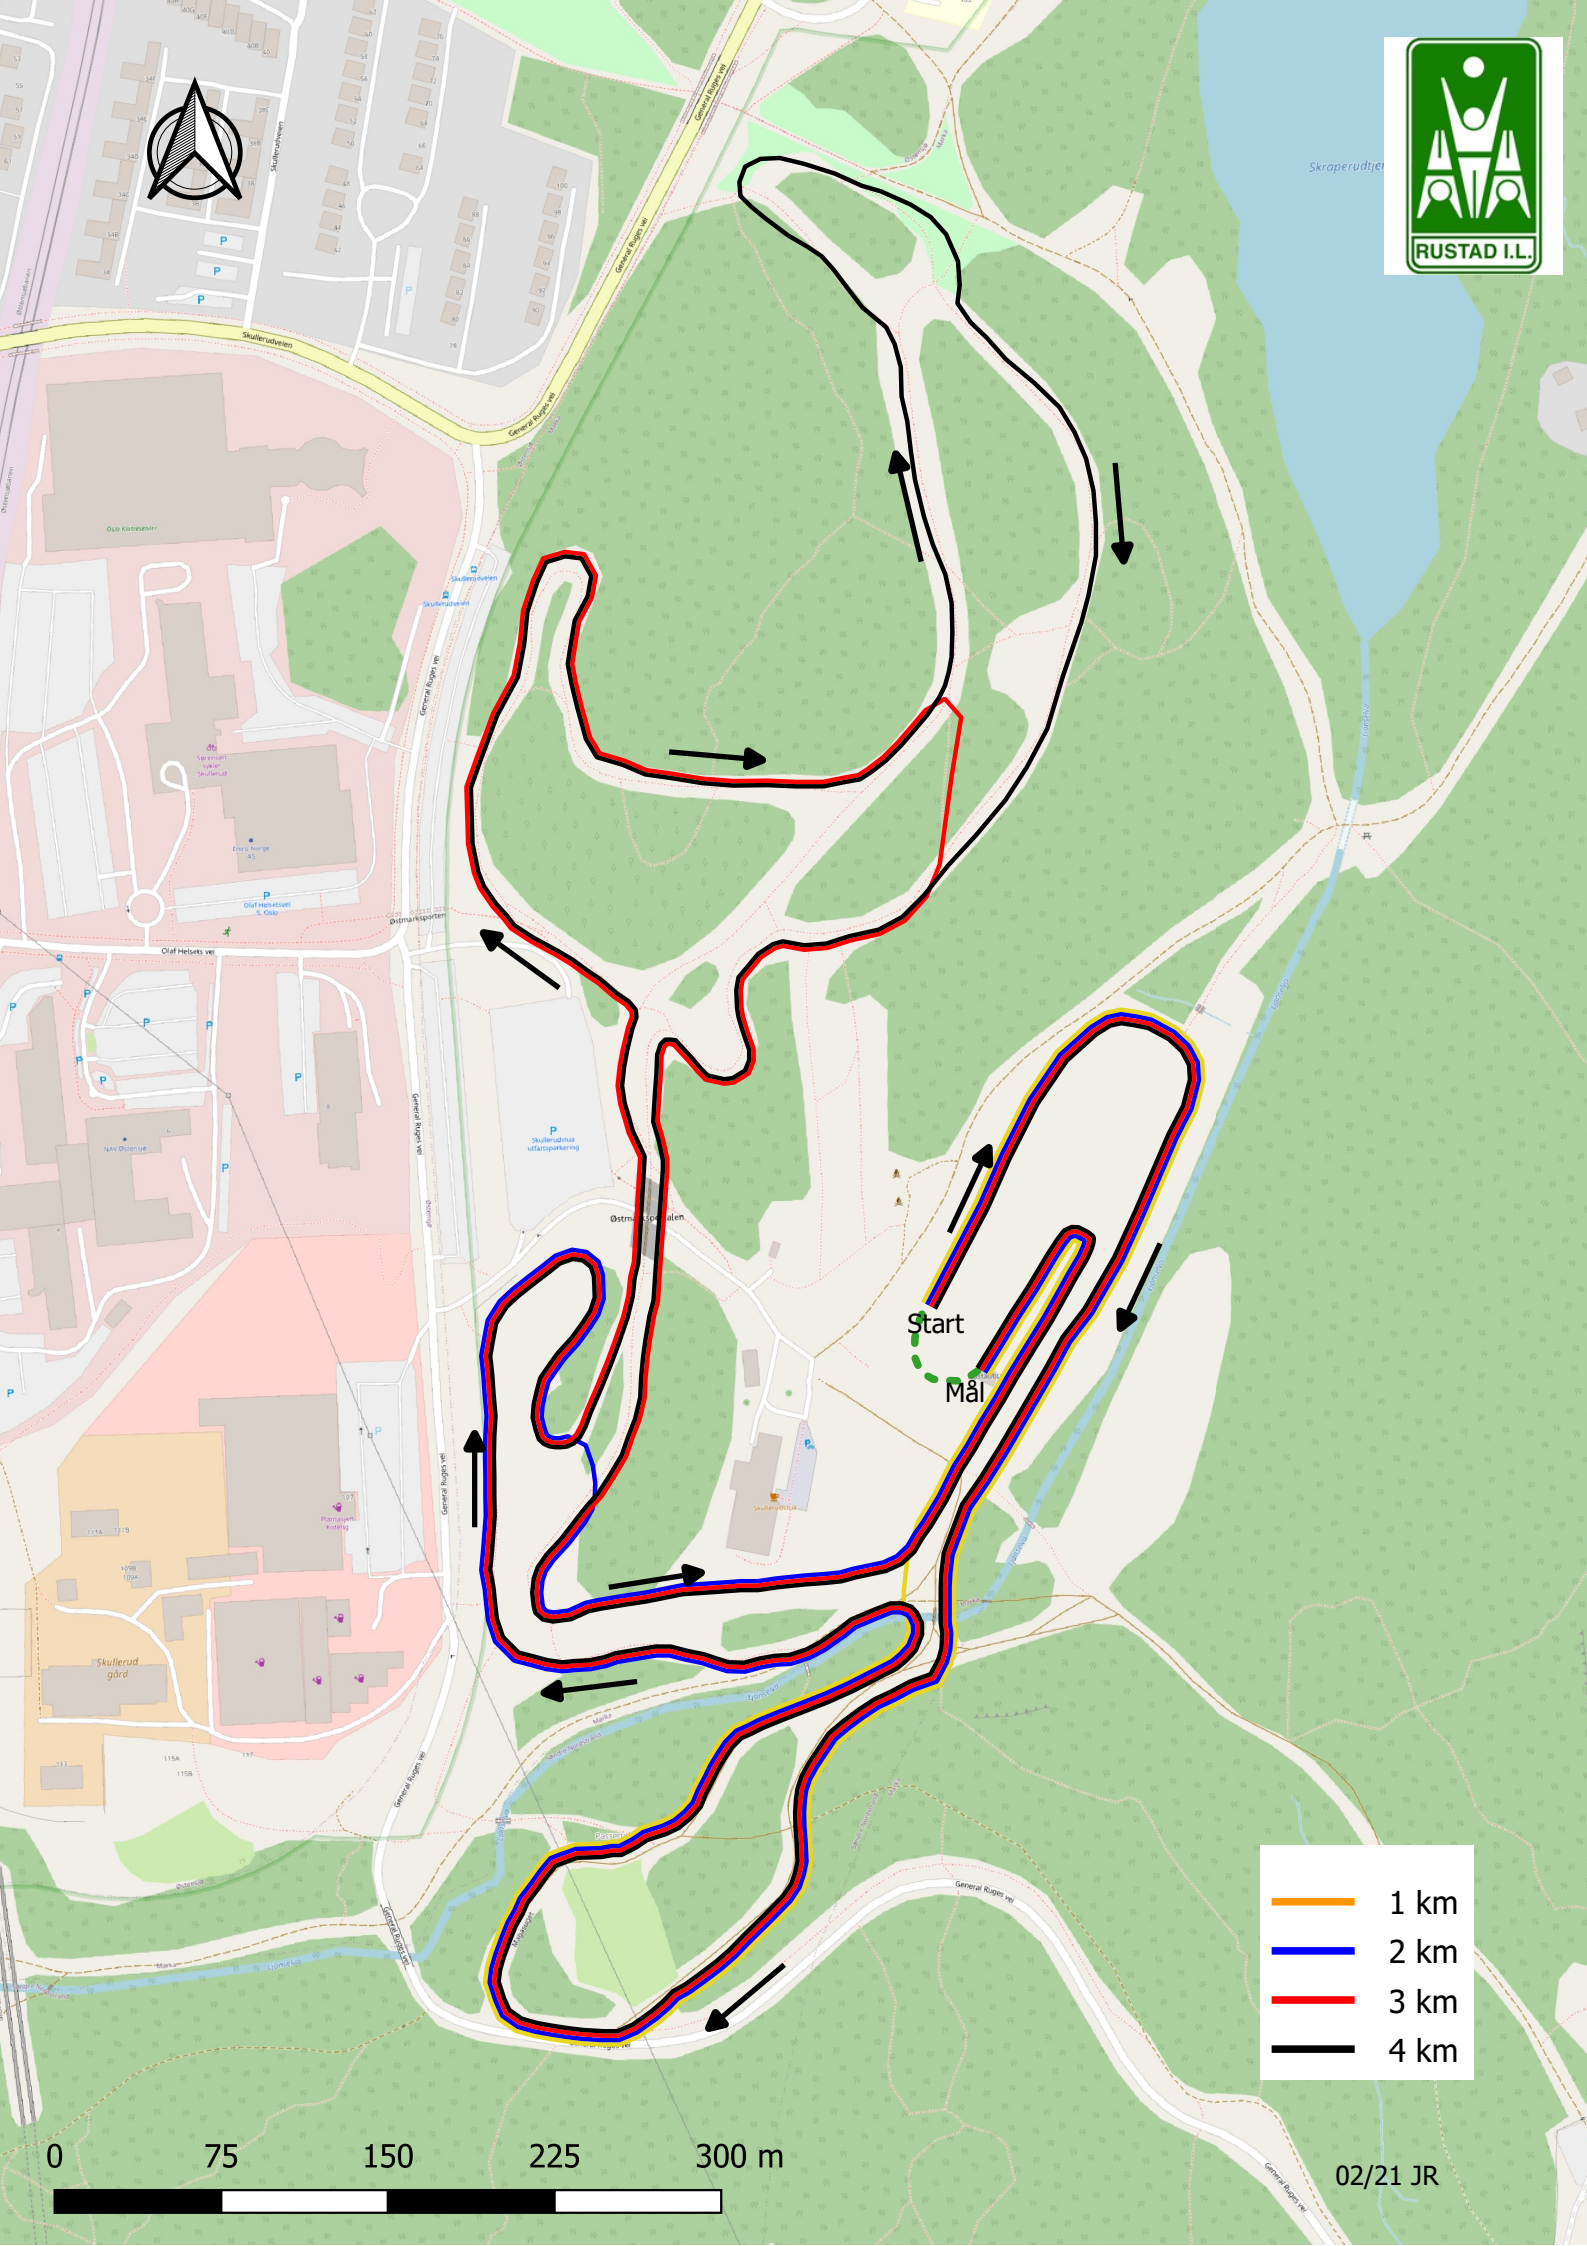

Skraperudtjøn

- 1 km
- 2 km
- 3 km
- 4 km

0 75 150 225 300 m

02/21 JR